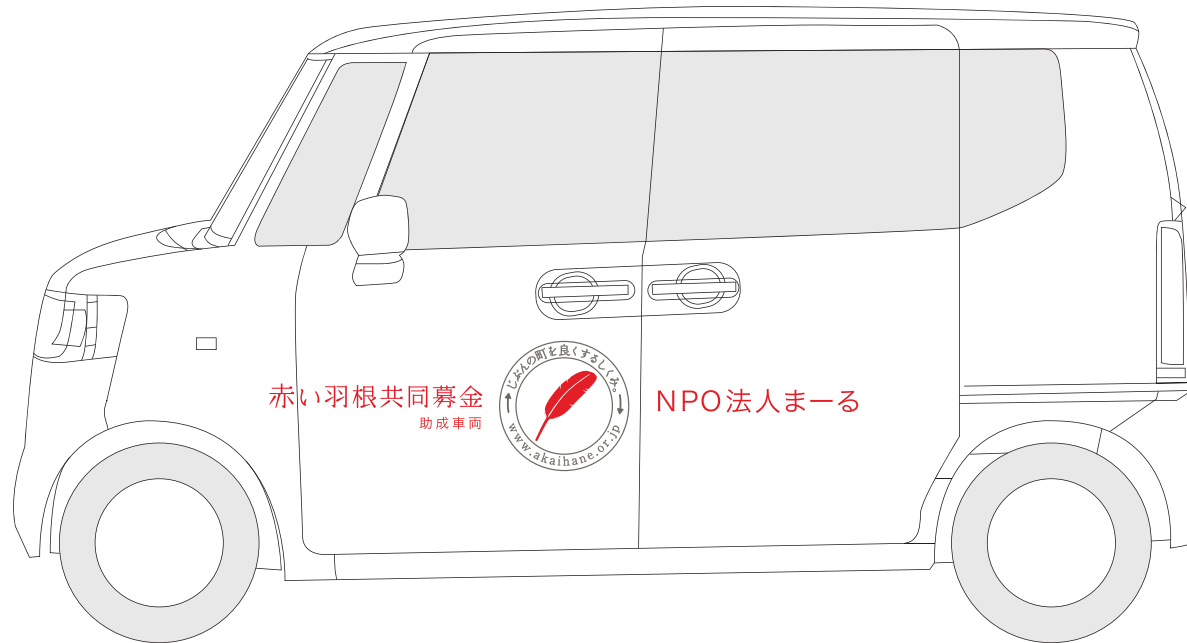

赤い羽根共同募金
助成車両

NPO法人まーる

共通マーク

各団体名

※車両のボディカラーは白がおすすめです。

白がむずかしい場合、マークの赤色がよく

みえるシルバーやベージュなどの色を選んでください。

赤い羽根共同募金
助成車両

NPO法人まーる

共通マーク

各団体名

※車両のボディカラーは白がおすすめです。

白がむずかしい場合、マークの赤色がよく見えるシルバーやベージュなどの色を選んでください。

赤い羽根共同募金
助成車両

NPO法人まーる

※車両のボディカラーは白がおすすめです。
白がむずかしい場合、マークの赤色がよく
みえるシルバーやベージュなどの色を選んでください。