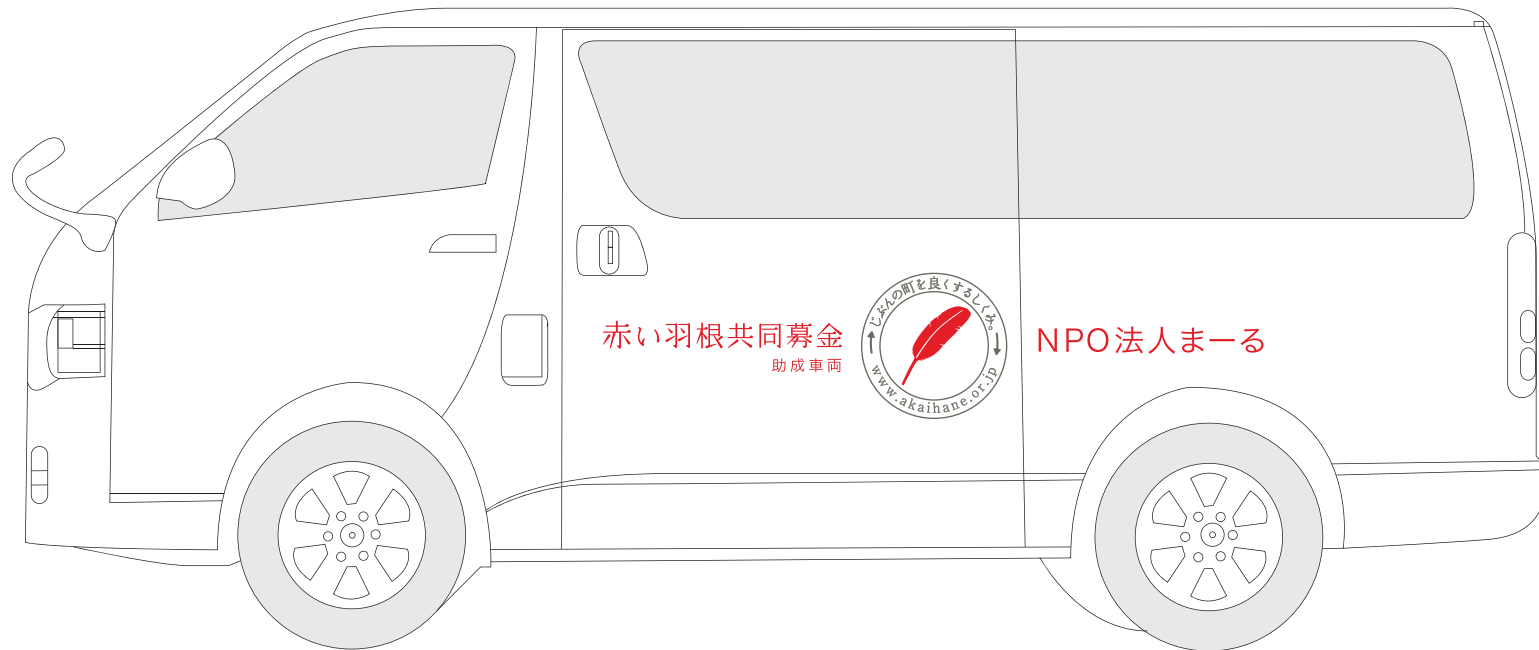

赤い羽根共同募金
助成車両

NPO法人まーる

共通マーク

各団体名

※車両のボディカラーは白がおすすめです。

白がむずかしい場合、マークの赤色がよく

みえるシルバーやベージュなどの色を選んでください。

赤い羽根共同募金
助成車両

NPO法人まーる

共通マーク

各団体名

※車両のボディカラーは白がおすすめです。

白がむずかしい場合、マークの赤色がよく見えるシルバーやベージュなどの色を選んでください。

赤い羽根共同募金
助成車両

NPO法人まーる

※車両のボディカラーは白がおすすめです。
白がむずかしい場合、マークの赤色がよく
みえるシルバーやベージュなどの色を選んでください。